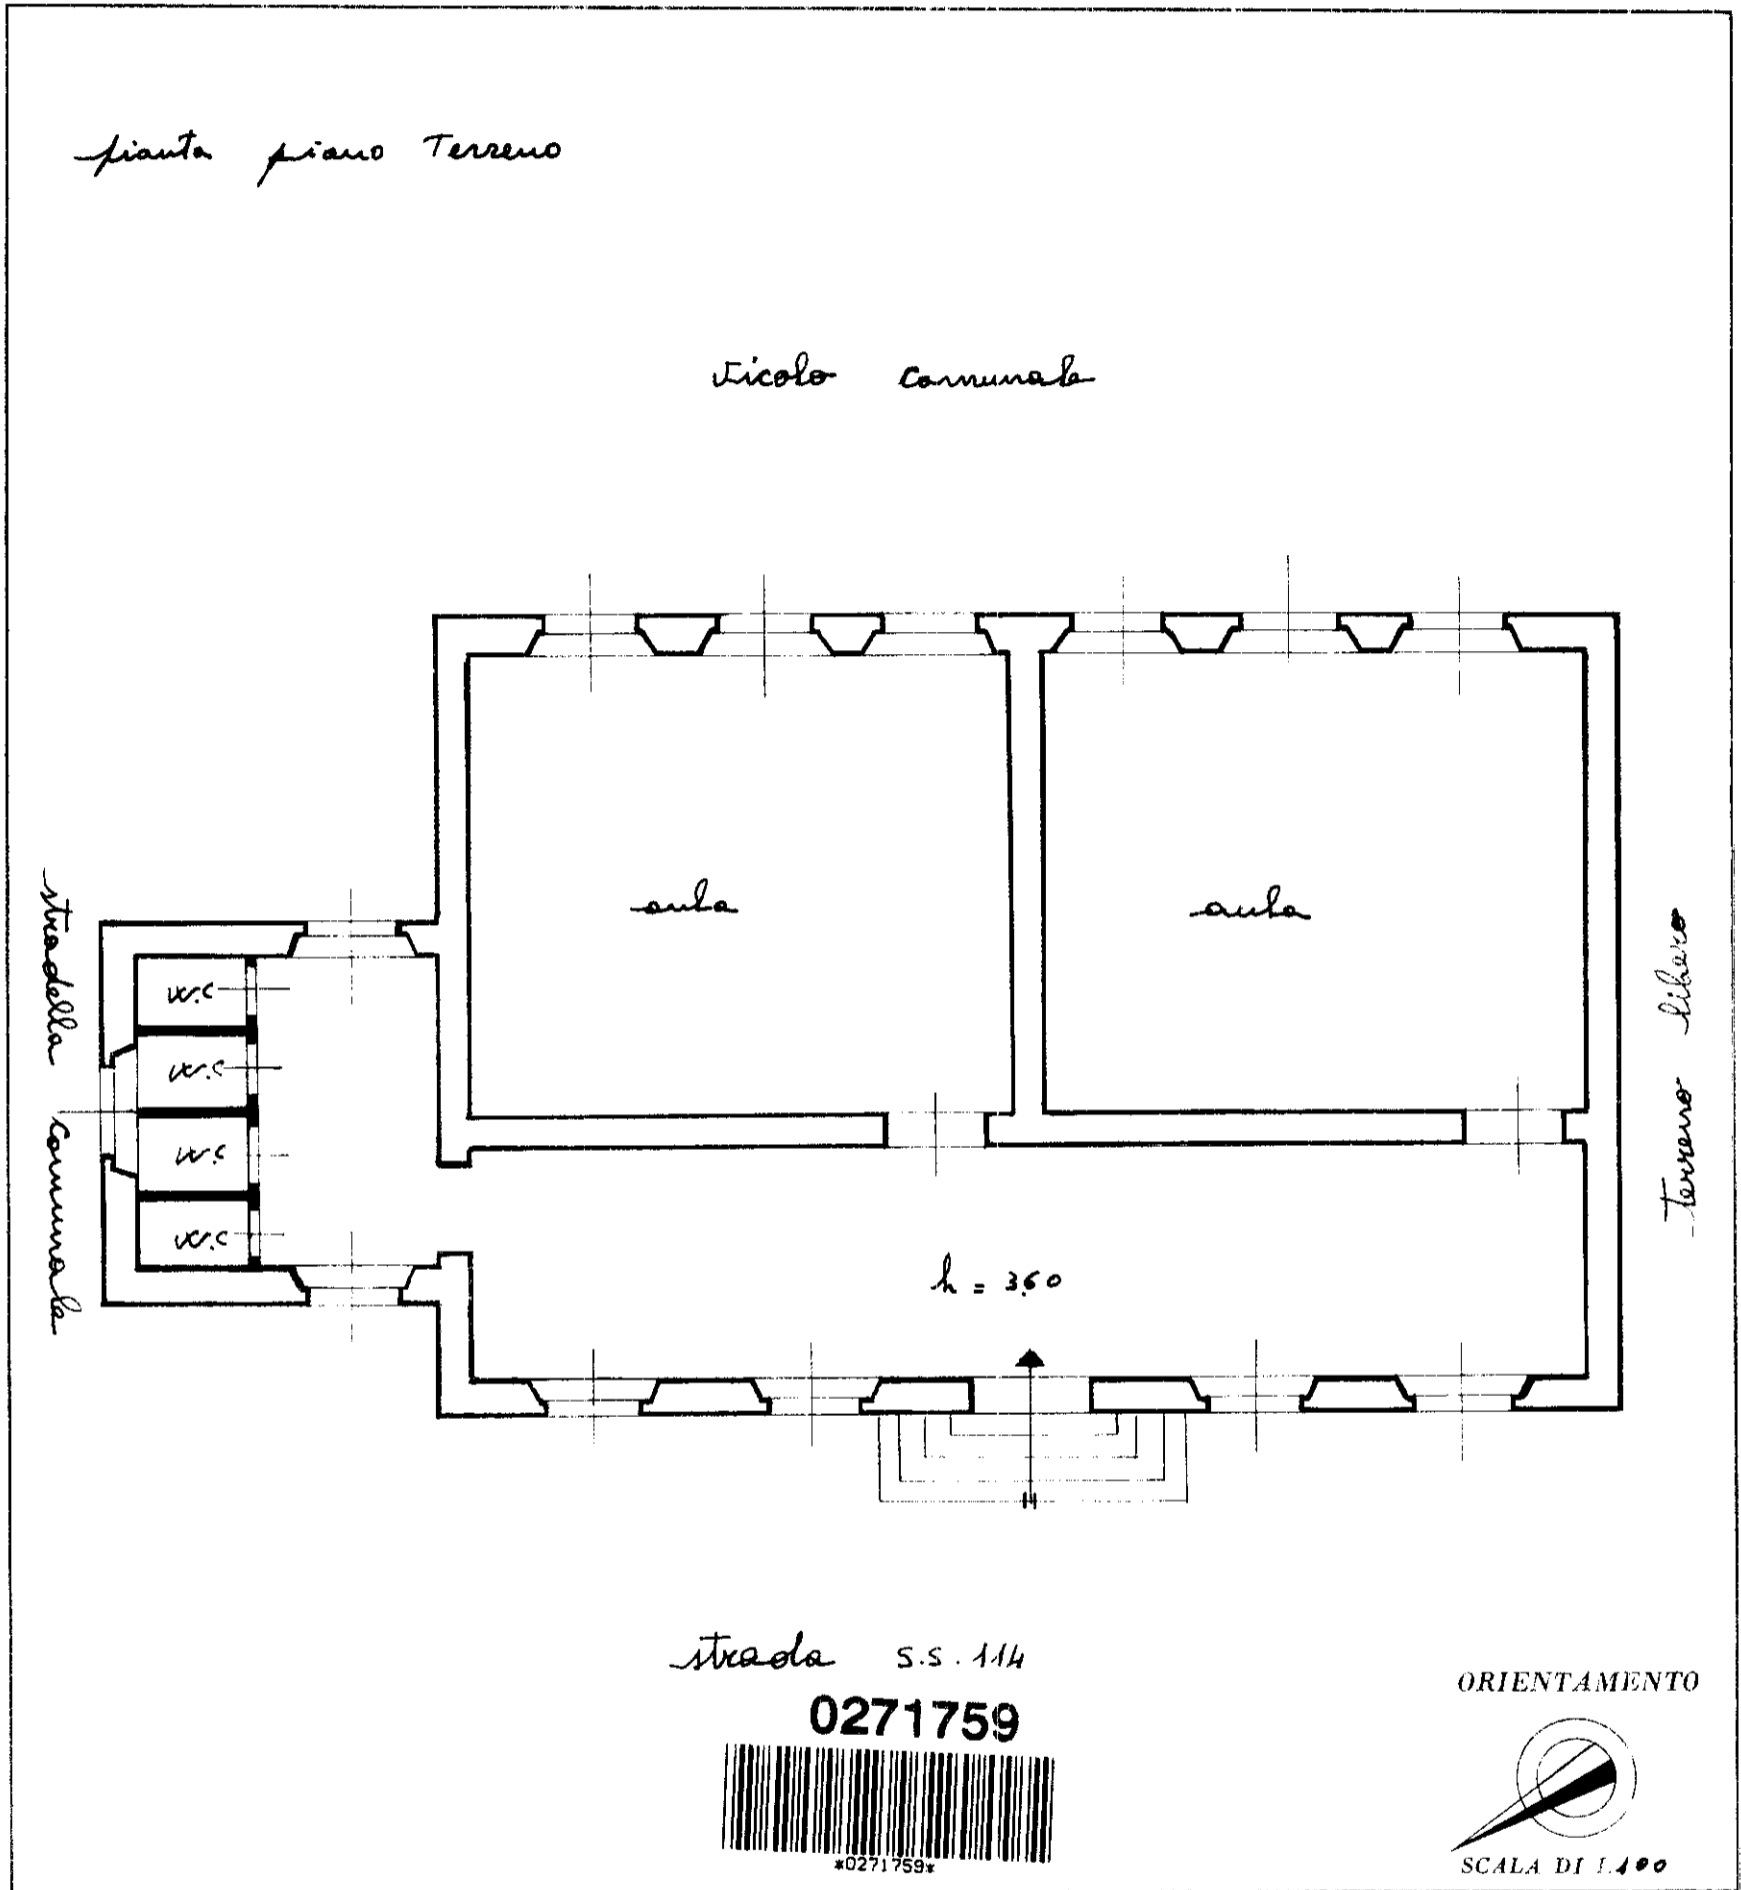

EX SCUOLA MATERNA PIANO TORRE

Ubicazione	Contrada Ziino, Calamona, VI Circoscrizione, Piano Torre, Messina, Sicilia, 98162, Italia
Intestatario	Comune di Messina
Coordinate	38.2918568 - 15.519033205
PRG zona	B4d
Catasto fabbricati	
Foglio	4
Particella	227-228
Sup. lotto	770
Superficie scoperta a godimento esclusivo	550 mq
S.l.p.	220 mq

MINISTERO DELLE FINANZE
DIREZIONE GENERALE DEL CATASTO E DEI SERVIZI TECNICI ERARIALI
NUOVO CATASTO EDILIZIO URBANO

Lire
20

(D. DECRETO-LEGGE 13 APRILE 1958, N. 160)

Planimetria dell'immobile situato nel Comune di *Messina* *Trag. Piano Torre - villaggio Spati*
Ditta *Comune di Messina - scuole elementare*
Allegata alla dichiarazione presentata all'Ufficio Tecnico Erariale di *Messina*