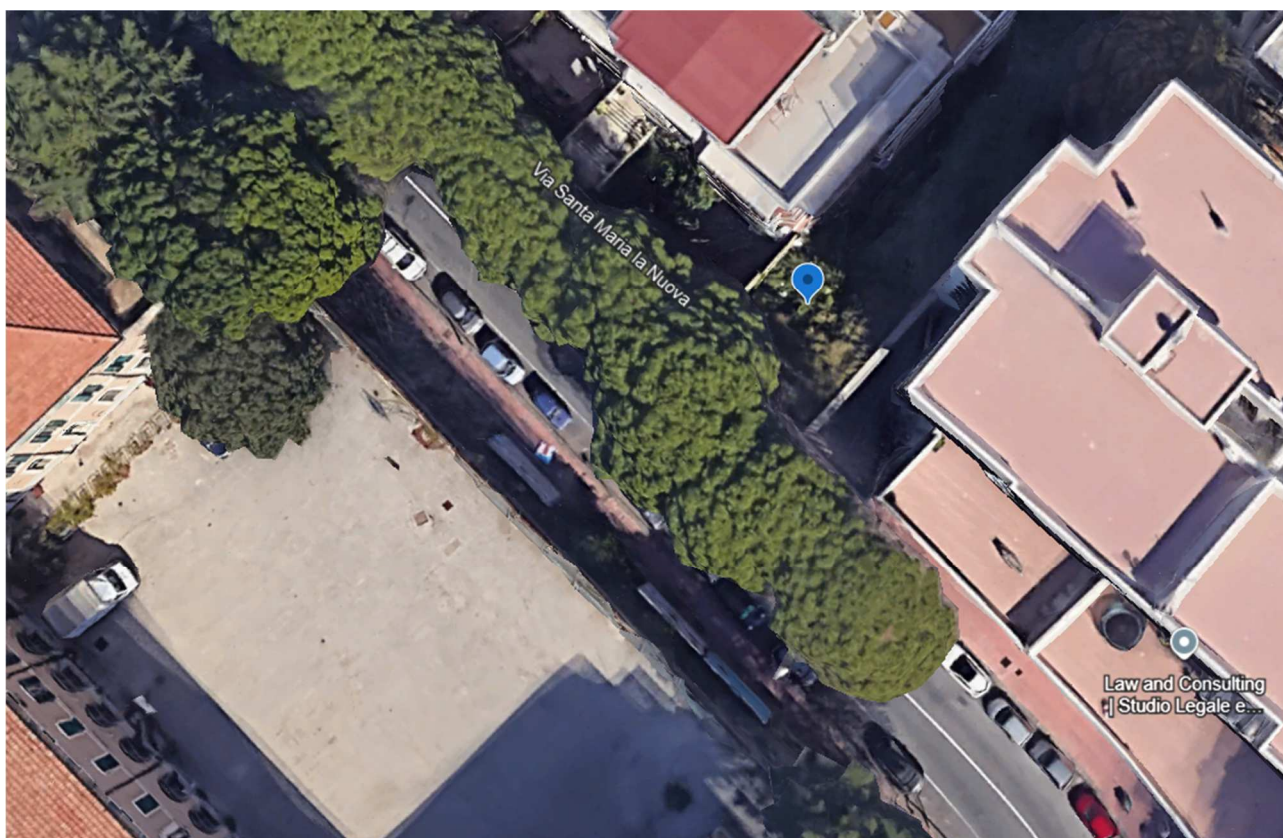

23-Dic-2024 13:30:19  
Scala originale: 1:1000  
Dimensione cornice: 267.000 x 189.000 metProtocollo pratica T150062/2024

Comune: (ME) MESSINA  
Foglio: 218

E=49600

1 Particella: 596

# AGRUMETO – RELITTI LUNGO IL V.LE REGINA MARGHERITA

## **AGRUMETO - RELITTI VIALE REGINA MARGHERITA**

Ubicazione	Viale Regina Margherita, IV Circoscrizione, Messina, Sicilia, 98121, Italia
Intestatario	Comune di Messina
Coordinate	38°12'06.0"N - 15°33'10.9"E
PRG zona	B1 - RESIDENZIALI DEL CENTRO URBANO
Catasto fabbricati	
Foglio	218
Particella	596
Sup. lotto	174 mq
<b>Valore presunto di realizzo</b>	<b>103.845,00 €</b>