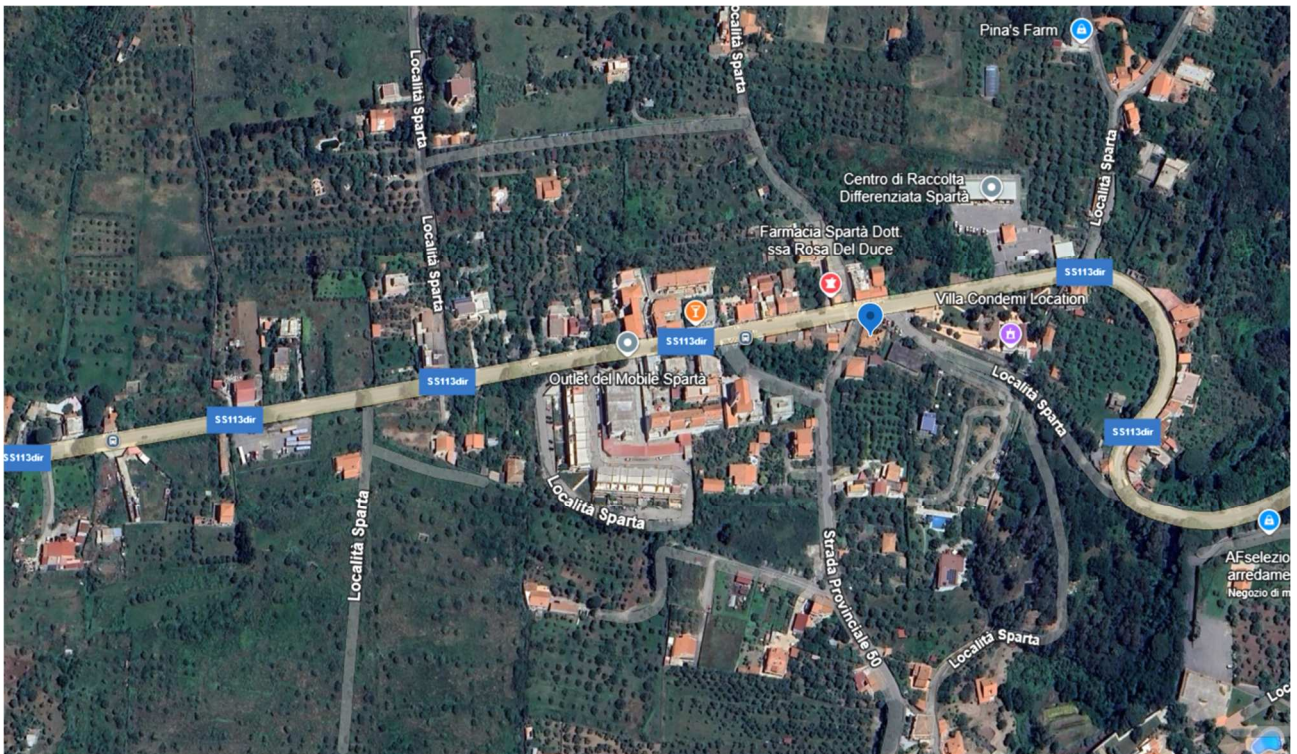

N=58800

E=48600

1 Particella: 480

Comune: (ME) MESSINA

Scala originale: 1:2000

Dimensione cornice: 534.000 x 378.000 metProtocollo pratica T149805/2024

23-Dic-2024 13:29:12

Foglio: 1

EX CASERMA GUARDIA DI FINANZA VILL. SPARTA'

EX CASERMA GUARDIA DI FINANZA VILL. SPARTA'

Ubicazione	Strada Statale Settentrionale, VI Circostrizione, Spartà, Messina, Sicilia, 98163, Italia
Intestatario	Comune di Messina
Coordinate	38°17'39.8"N - 15°32'34.4"E
PRG zona	B4d - ZONA DI COMPLETAMENTO
Catasto fabbricati	
Foglio	1
Particella	480
Sup. lotto	525 mq
Superficie scoperta a godimento esclusivo	285 mq
S.l.p.	240 mq
Valore presunto di realizzo	52.083,00 €